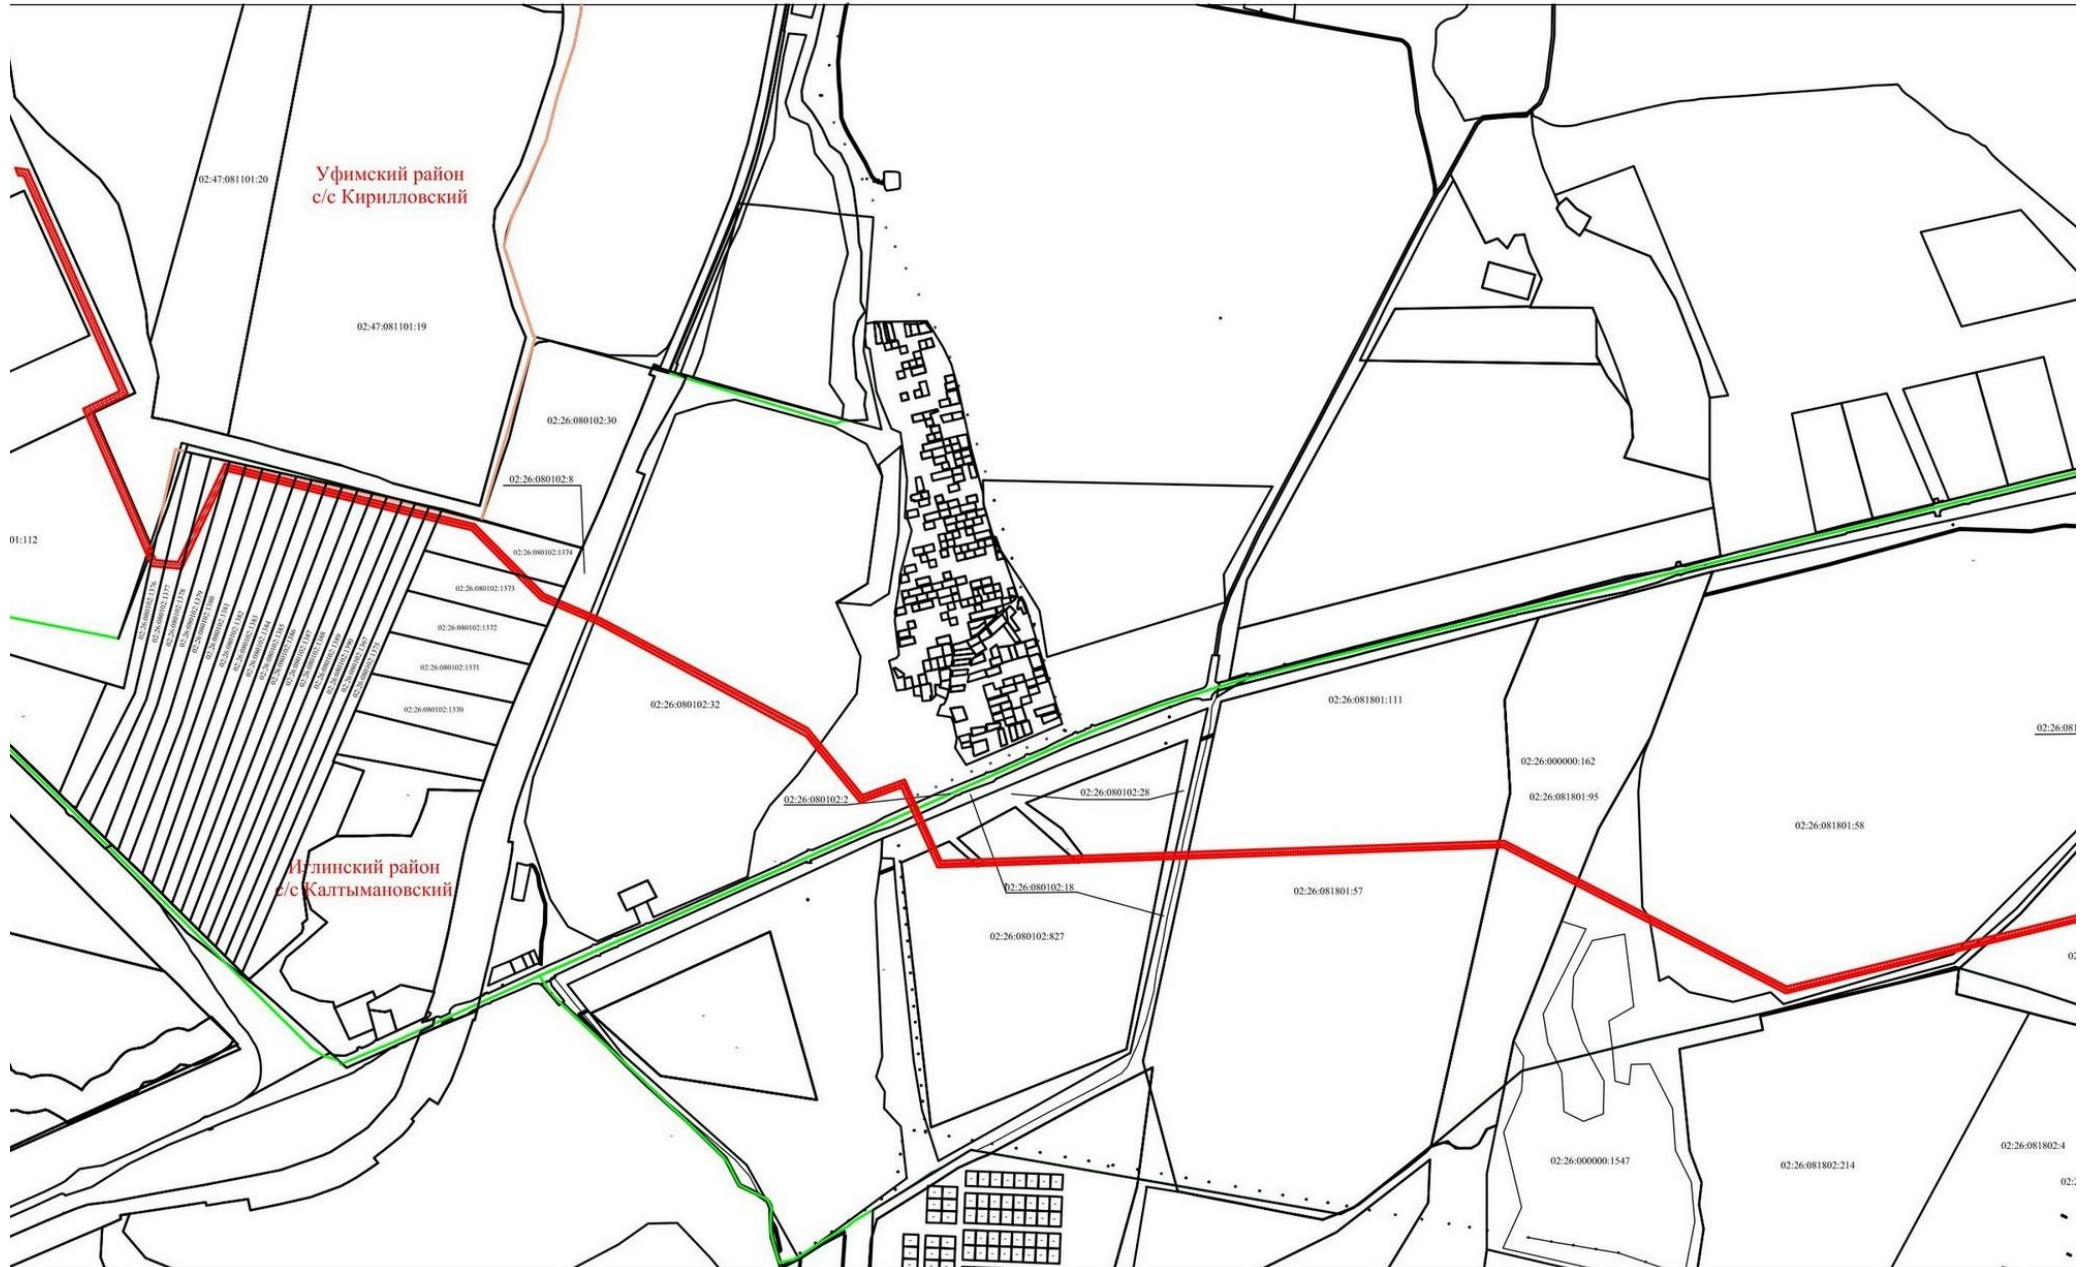

12  
ЧЕРТЕЖ  
планировки территории

/словные обозначения:

— граница районов

граница образуемого земельного участка, предоставляемого для строительства РП 220 кВ

граница кадастрового квартала

ЧЕРТЕЖ

Планы земельных участков, прошедших государственную кадастровую оценку, и формируемых земельных участков

14  
ЧЕРТЕЖ  
межевания территории

Условные обозначения:

- граница районов
- граница образуемого земельного участка, предоставляемого для строительства РП 220 кВ

М 1:25000