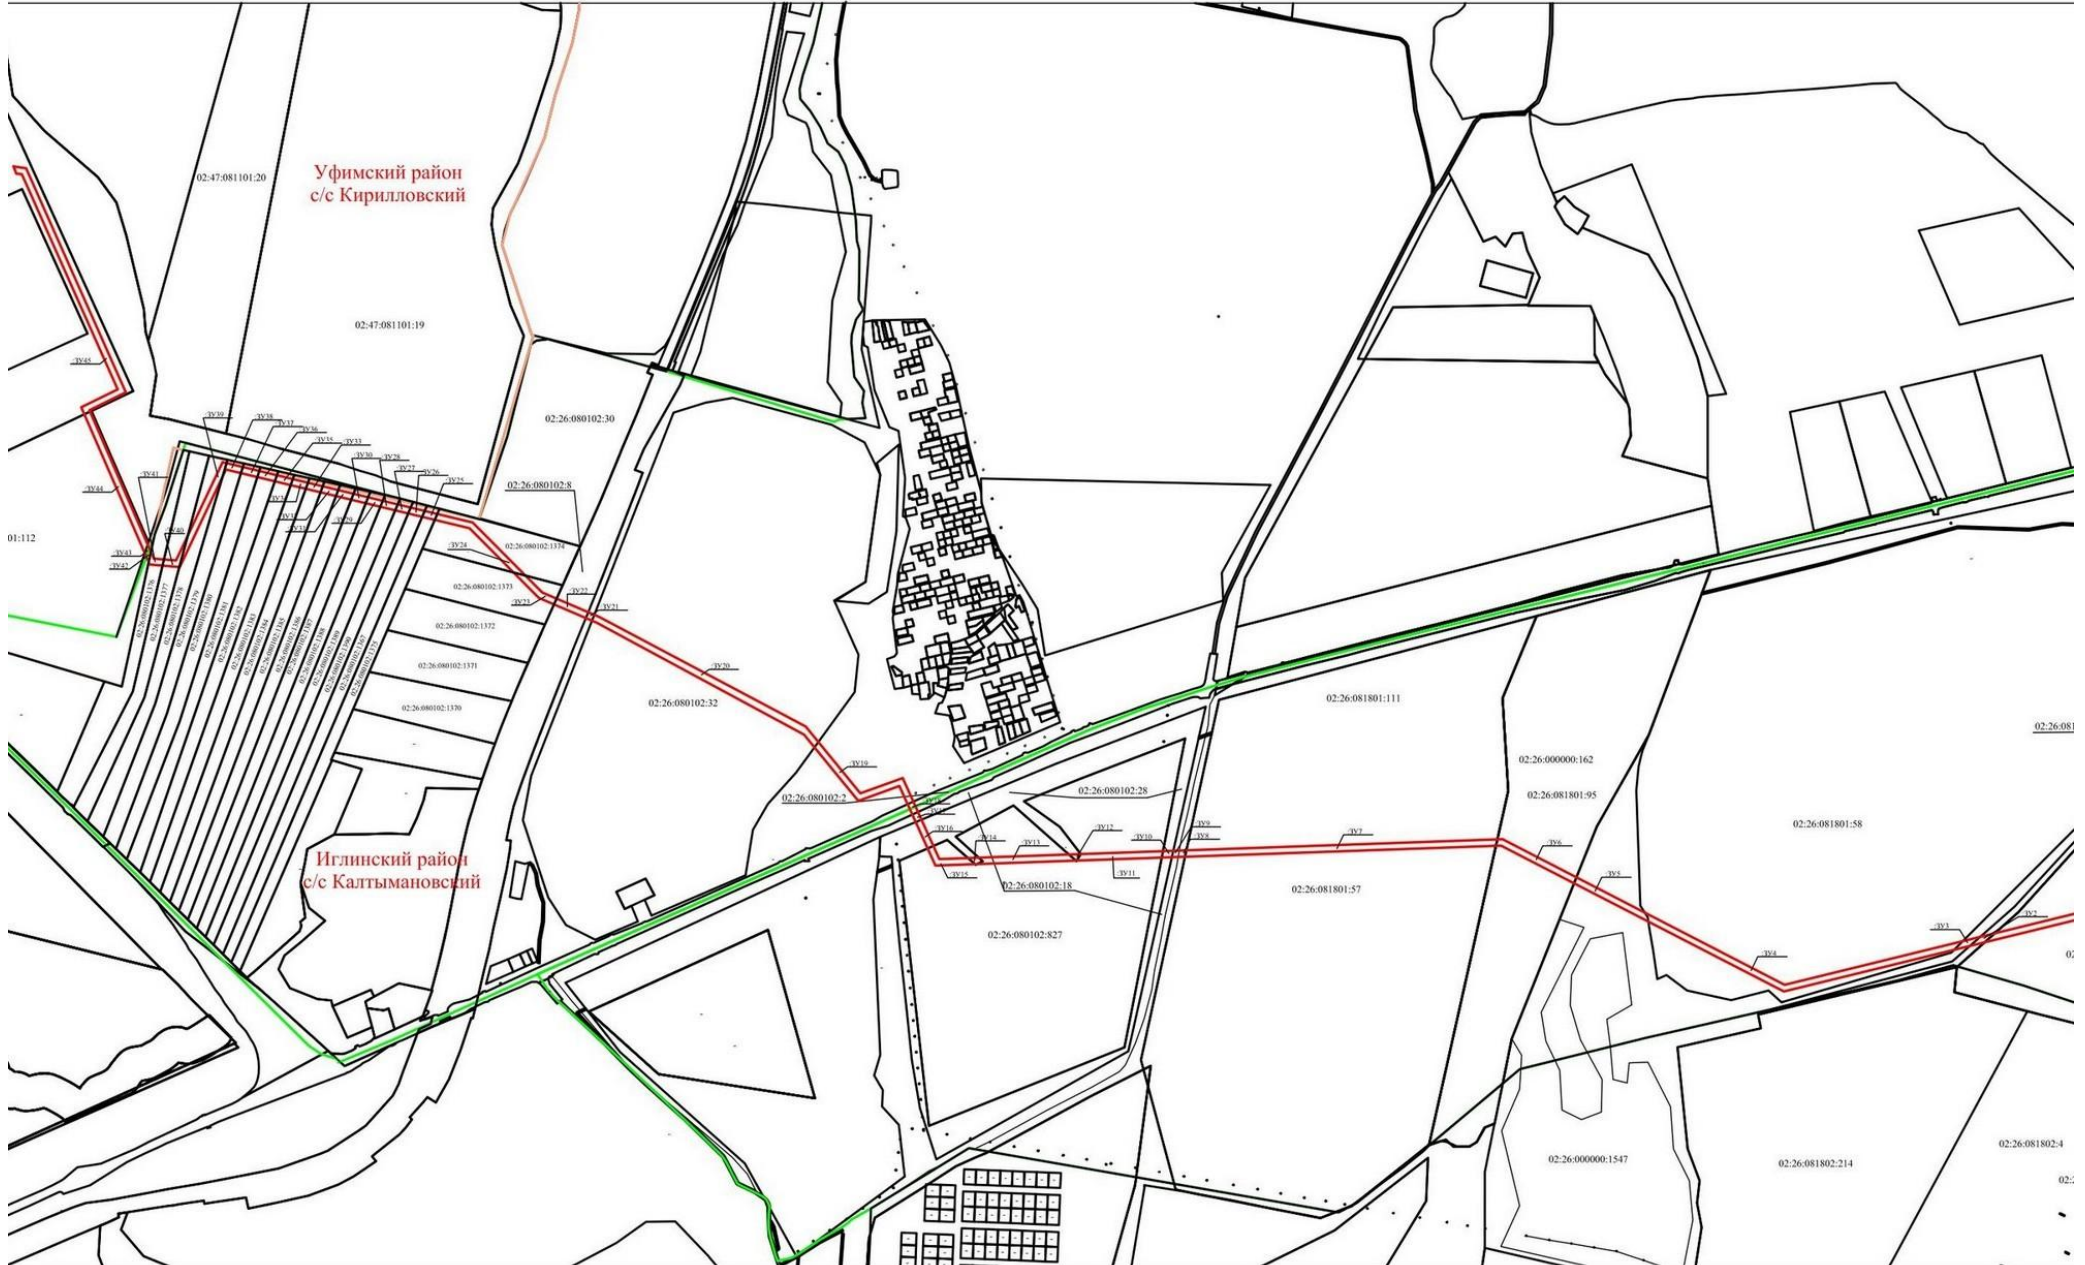

12  
ЧЕРТЕЖ  
планировки территории

/словные обозначения:

— граница районов

граница образуемого земельного участка, предоставляемого для строительства РП 220 кВ

граница кадастрового квартала

ЧЕРТЕЖ

Планы земельных участков, прошедших государственную кадастровую оценку, и формируемых земельных участков

14  
ЧЕРТЕЖ  
межевания территории

Условные обозначения:

- граница районов
- граница образуемого земельного участка, предоставляемого для строительства РП 220 кВ

М 1:25000