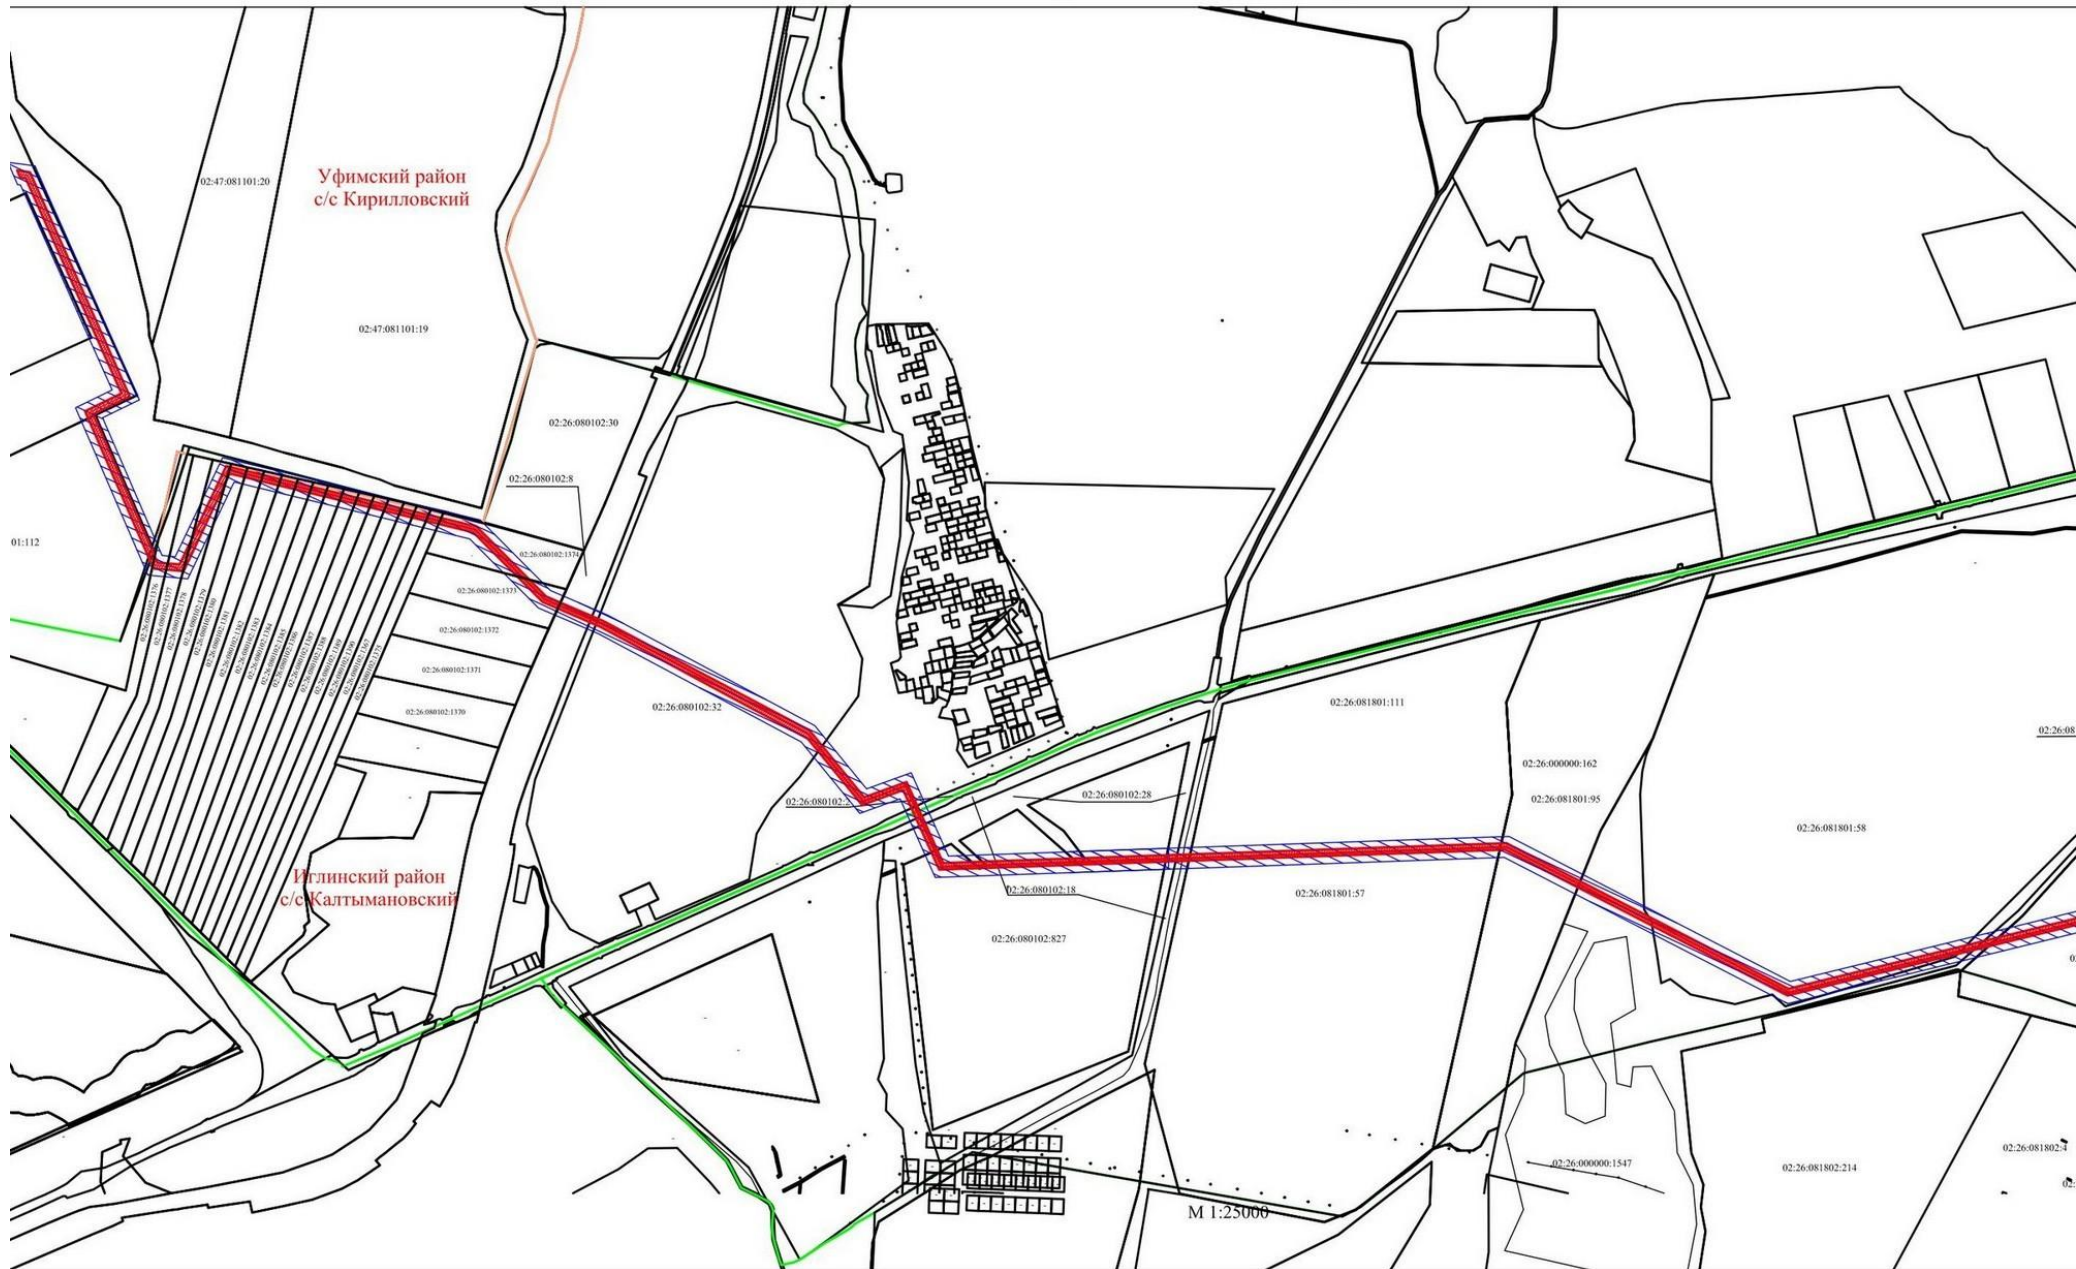

12  
ЧЕРТЕЖ  
планировки территории

/словные обозначения:

— граница районов

граница образуемого земельного участка, предоставляемого для строительства РП 220 кВ

граница кадастрового квартала

ЧЕРТЕЖ

Планы земельных участков, прошедших государственную кадастровую оценку, и формируемых земельных участков

14  
ЧЕРТЕЖ  
межевания территории

Условные обозначения:

- граница районов
- граница образуемого земельного участка, предоставляемого для строительства РП 220 кВ

М 1:25000